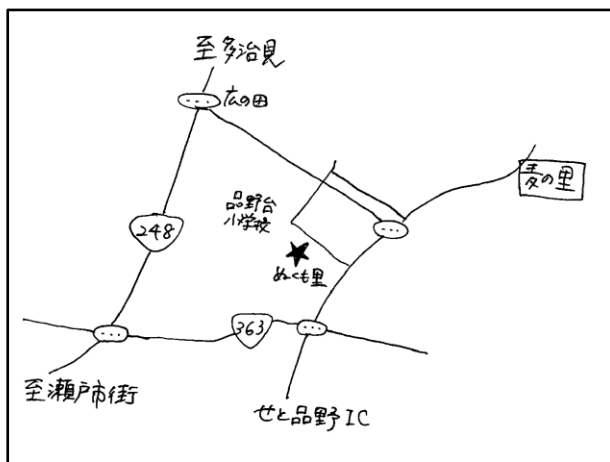

# 『わくわく発表会』のご案内

2019年、麦の里の仲間たちは車いすダンスに取り組みました。  
せっかく踊れるようになったので、発表会を開催することにしました。  
ダンスだけではなく、歌や日頃の作業の様子なども、ご覧いただけたら…と企画しております。  
ぜひ、遊びに来てください。

記

日にち:2020年1月18日(土)

時間:14時~16時

(時間は多少前後する場合があります)

場所:品野台地域交流センター『ぬくも里』

★ぬくも里地図★

住所: 瀬戸市上品野町1211番地

電話: 0561-41-2253

車いすダンス練習の様子